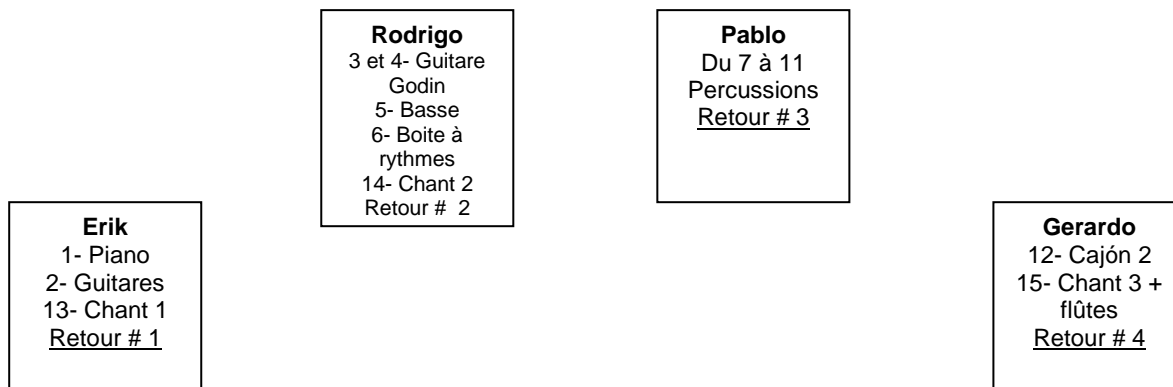

Fiche Technique *Trigal Cuarteto*

Patch	Instrument	Microphone	Inserts	Accessoires
1	Piano	ID Mono		
2	Guitares	Shure SM 57	Compresseur	Grand pied perche
3	Guitare Godin L	ID Actif		
4	Guitare Godin R	ID Actif		
5	Basse	ID	Compresseur	
6	Boite à rythmes	ID		
7	Conga 1	Shure SM 57		Accroche K & B
8	Conga 2	Shure SM 57		Accroche K & B
9	Bongos	Shure SM 57		Petit pied perche
10	Cajón 1	Shure SM 57		Petit pied perche
11	Percussions	AKG 451		Grand pied perche
12	Cajón 2	Shure SM 57		Petit pied perche
13	Chant 1	Shure SM 58	Compresseur	Grand pied perche
14	Chant 2	Shure SM 58	Compresseur	Grand pied perche
15	Chant 3 + Flûtes	Shure Beta 87 A	Compresseur	Grand pied perche

Plan de scène

PUBLIC